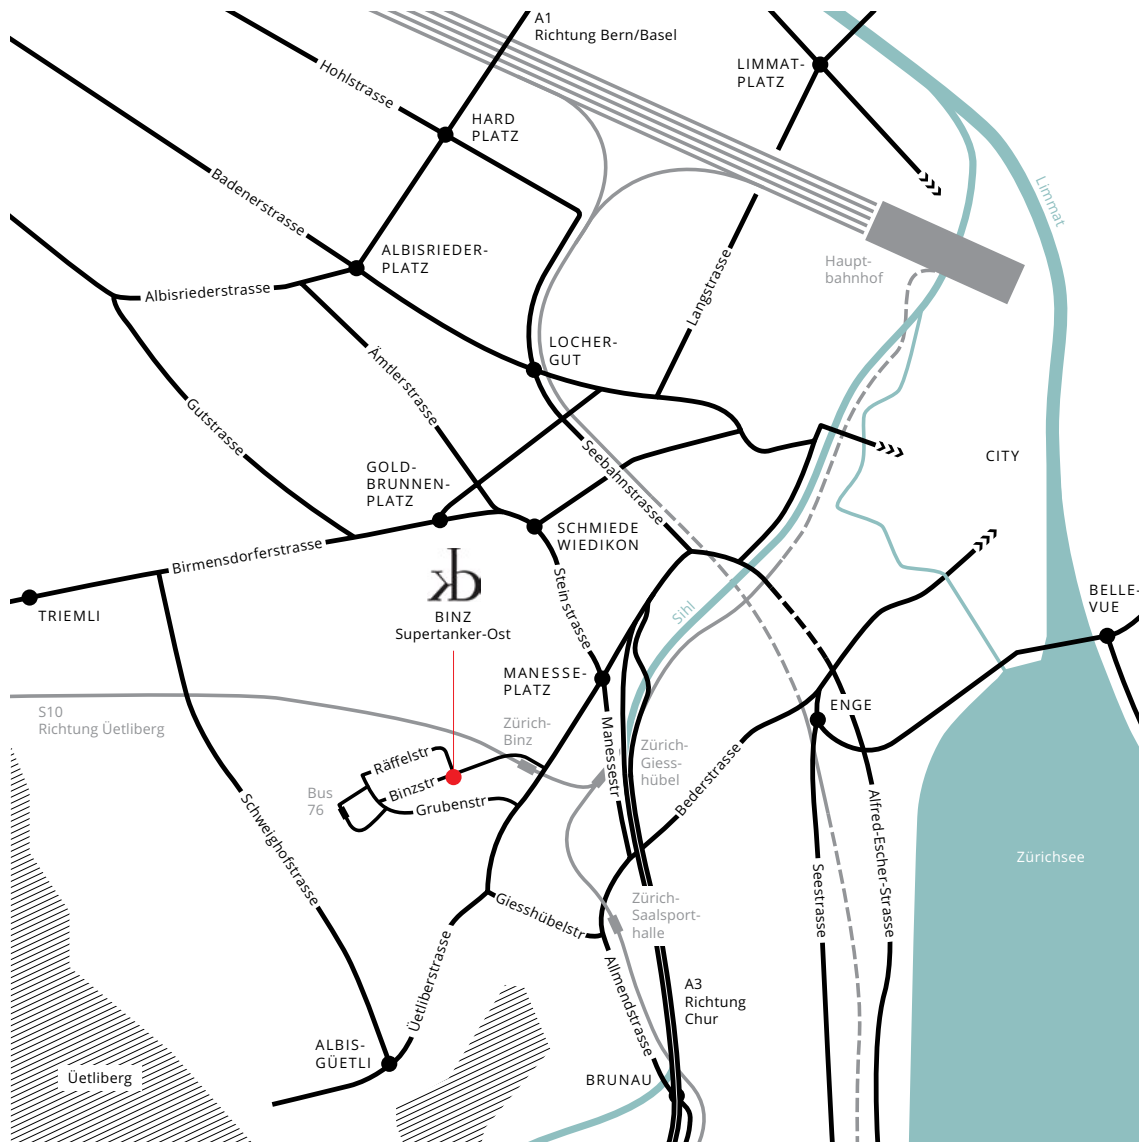

karin briefer
selected interiors

KONTAKT

Karin Briefer c/o Marc Briefer GmbH
Binzstrasse 23 | 8045 Zürich
T: 044 450 75 77 | M: 078 716 44 21
info@selectedinteriors.ch

ANFAHRT

Autobahn von Bern/Basel
Westtangente Richtung Chur
bis Manesseplatz, dann Üetliberg-,
Halden- und Binzstrasse.

Autobahn von Chur
Ausfahrt Zürich Brunau via
Allmendstrasse in die Binzstrasse.

Besucher/innen-Parkplätze
vorhanden.

ÖV

S10
ab Zürich HB
bis Haltestelle Binz.

Bus 76
ab Schmiede Wiedikon
bis Endstation Binzcenter.